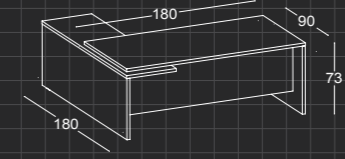

NOVA

NOVA

Technical Specification

Teknik Özellikler

SNO 18 180D - Sağ / Right

SNO 18 181D - Sol / Left

180'lik Masa / 180' Desk

SNO 18 205K - Sağ / Right