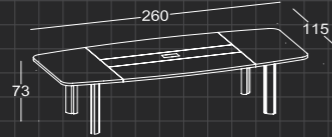

260'lik Toplantı Masası / 260' Meeting Desk

STP 10 3200

STP 10 3210