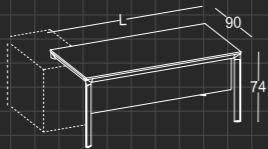

L: 180

L: 200