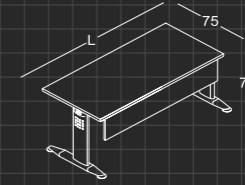

SVR 75 0800

SVR 75 1200

SVR 75 1400

SVR 75 1600

SVR 75 1800

Masa / Desk

L: 160

L: 180