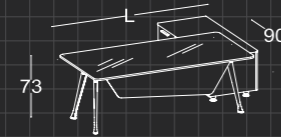

Sehpa / Coffee Table

I TOSS 90'LIK YÖNETİCİ / I TOSS 90' EXECUTIVE DESKS

SIT 90 1600
SIT 90 1800
SIT 90 2000

L: 160
L: 180
L: 200

Masa / Desk

SIT 90 T220
SIT 90 T240

L: 220
L: 240

Toplantı Modülü İlaveli / Desk With Meeting Module

SIT 60 Y900

Etagere / Etagere

SIT 60 YM12

2 Ayaklı Etagere / 2 Leg Etagere

SIT 60 S600

Sehpa / Coffee Table

I TOSS 90'LIK CAM YÖNETİCİ // I TOSS 90' GLASS EXECUTIVE DESKS

CIT 90 1600
CIT 90 1800
CIT 90 2000

L: 160
L: 180
L: 200

Masa / Desk

CIT 90 M160
CIT 90 M180
CIT 90 M200

L: 160
L: 180
L: 200

3 Ayaklı / 3 Legs

CIT 60 0900

Etagere / Etagere

CIT 60 M900