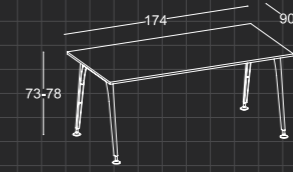

CROSS

CROSS

CROSS

Technical Specification

Teknik Özellikler

MCR 90 1740

Masif Tabla / Solid Table

L: 160

L: 180

L: 200

SCR 90 1600

SCR 90 1800

SCR 90 2000

Masa / Desk

L: 160

L: 180