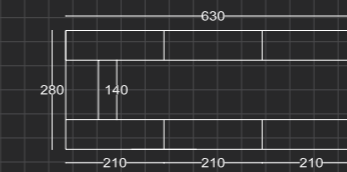

SIT TP 6300

SIT TP 4200

EPSILON TOPLANTI MASASI / EPSILON MEETING DESK

WEP 15 3000

SEP 15 3000

URAS TOPLANTI MASALARI / URAS MEETING DESK

SUR 10 1000

SUR 11 1100