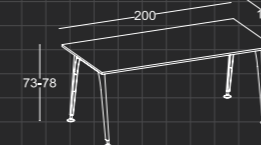

Toplantı Masası / Meeting Desk

SCR 90 T128