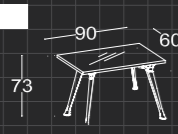

SIT 60 Y900

Etagere / Etagere

SIT 60 YM12

2 Ayaklı Etagere / 2 Leg Etagere

SIT 60 S600

Sehpa / Coffee Table

I TOSS 90'LIK CAM YÖNETİCİ // I TOSS 90' GLASS EXECUTIVE DESKS

CIT 90 1600
CIT 90 1800
CIT 90 2000

L: 160
L: 180
L: 200

Masa / Desk

CIT 90 M160
CIT 90 M180
CIT 90 M200

L: 160
L: 180
L: 200

3 Ayaklı / 3 Legs

CIT 60 0900

Etagere / Etagere

CIT 60 M900