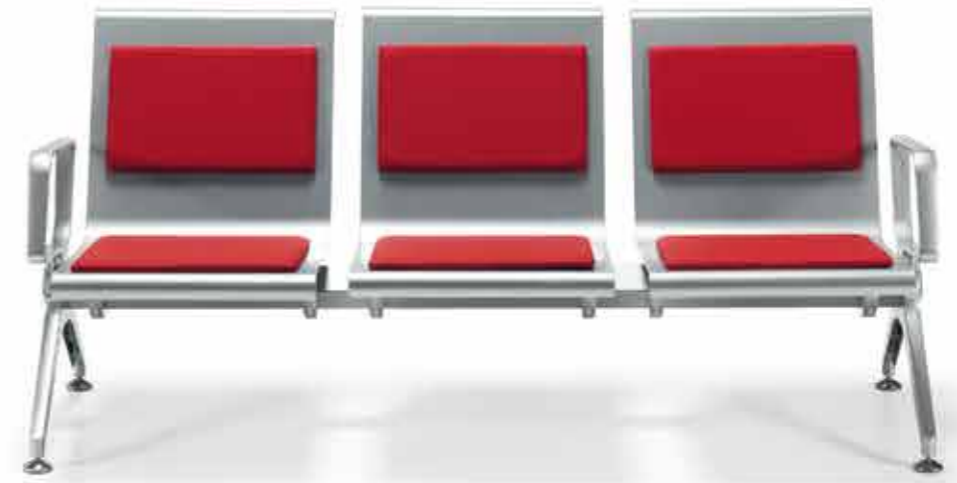

UPHOLSTERY / DÖŞEME