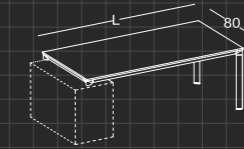

LUR 82 1400

LUR 82 1600

LUR 82 1800

LUR 82 2000

2 Ayaklı / 2 Legs

L: 140

L: 160

L: 180

L: 200