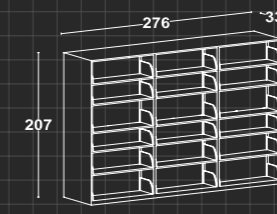

6202-2

İkili Çift Taraflı Kütüphane Dolabı / Library Cabinet; Double, Double-Sided