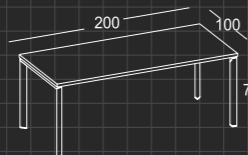

L: 90

W: 50

W: 60

H: 45

H: 45

Sehpa / Coffee Table

SFR 10 2000

Toplantı Masası / Meeting Desk