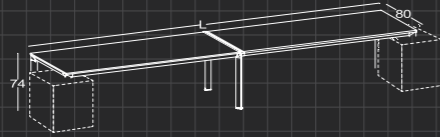

SUR 80 M364

SUR 80 M404

L: 324

L: 364

L: 404

2'li (4 Ayaklı) / Double (4 Legs)

SUR 16 A160

SUR 16 A180