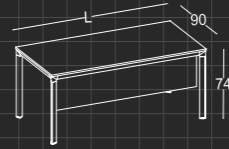

L: 180

L: 200

URAS YÖNETİCİ MASALARI LAMİNAT / URAS EXECUTIVE DESKS LAMINATED

LUR 90 1800

LUR 90 2000

Masa / Desk

L: 180

L: 200