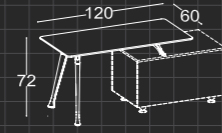

2 Ayaklı Etagere / 2 Leg Etagere

SIT 60 S600