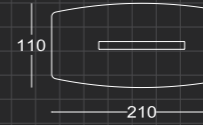

70'lik PRATİCA KATLANIR MASA / 70' PRATICA FOLDING DESK

PKM 70 1500

PKM 70 1800

80'lik PRATİCA KATLANIR MASA / 80' PRATICA FOLDING DESK

PKM 80 1200

PKM 80 1500

PKM 80 1800

PKM 30 1100

PKM 90 0900

AKS PE 1000

I TOSS TOPLANTI MASALARI / I TOSS MEETING DESK

SIT TP 0900

CIT TP 1000

SIT TP 2000

CIT TP 2000

SIT 11 2200

SIT TP 2100

SIT TP 1300

SIT TP 3900

SIT TP 2600

SIT TP 3800

SIT TP 2500

SIT TP 6300

SIT TP 4200