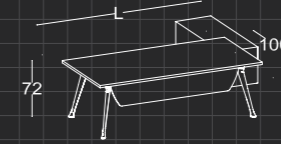

L: 220

SIT 60 0930

Etajer / Etagere

SIT 60 M120

2 Ayaklı Etajer / 2 Legs Etagere

SIT 60 0600

Sehpa / Coffee Table

SIT 90 0900

L: 200

KIT 10 M180

KIT 10 M200

80'lik Modüllü / Desk With 80' Module

L: 180

L: 200

L: 220

KIT 10 K180