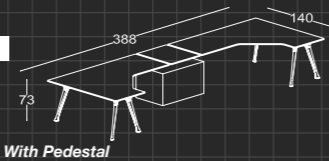

2'li / Double

SIT 60 M380