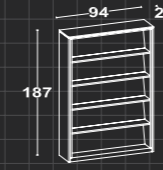

Sergi Rafları / Display Shelf

İkili Okuyucu Masası / Reader Desk

KÜTÜPHANE SİSTEMLERİ
LIBRARY SYSTEMS

Technical Specification

Teknik Özellikler

6200

Sergi Rafı / Display Shelf

6210