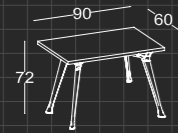

Sehpa / Coffee Table

I TOSS 90'LIK YÖNETİCİ / I TOSS 90' EXECUTIVE DESKS

SIT 90 1600
SIT 90 1800
SIT 90 2000

L: 160
L: 180
L: 200

Masa / Desk

SIT 90 T220
SIT 90 T240

L: 220
L: 240

Toplantı Modülü İlaveli / Desk With Meeting Module

SIT 60 Y900

Etagere / Etagere

SIT 60 YM12

2 Ayaklı Etagere / 2 Leg Etagere

SIT 60 S600

Sehpa / Coffee Table

I TOSS 90'LIK CAM YÖNETİCİ // I TOSS 90' GLASS EXECUTIVE DESKS

CIT 90 1600
CIT 90 1800
CIT 90 2000