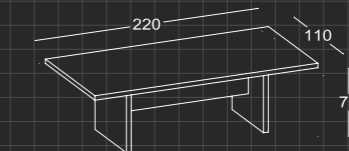

SEG 11 2200

Toplantı Masası / Meeting Desk