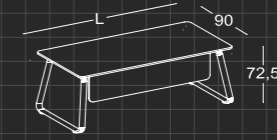

INOX KRISTAL AÇILI AYAKLI / INOX CRYSTAL ANGLED LEG

L: 180

L: 200

CIN 90 A180

CIN 90 A200

Masa / Desk

L: 57