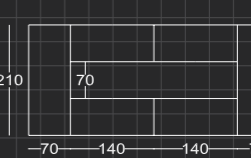

SIT TP 6300

SIT TP 4200

EPSILON TOPLANTI MASASI / EPSILON MEETING DESK

WEP 15 3000

SEP 15 3000

URAS TOPLANTI MASALARI / URAS MEETING DESK

SUR 10 1000

SUR 11 1100