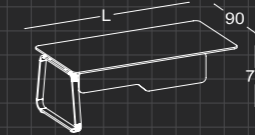

CIN 57 A090

Etajer / Etajere

CIN 57 A057

CIN 90 A057

Sehpa / Coffee Table

INOX KRISTAL / INOX CRYSTAL

L: 160

L: 180

L: 90

L: 140

CIN 57 0901

CIN 57 1401

Tek Ayaklı Etajer / Single Leg Etajere

L: 57

L: 90

CIN 57 0057