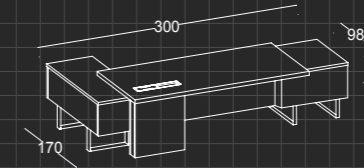

ERGUVAN

ERGUVAN

ERGUVAN

Technical Specification

Teknik Özellikler

SEG 10 2400 - Sağ / Right

SEG 10 2410 - Sol / Left

240'lük Masa / 240' Desk

SEG 10 3000 - Sağ / Right

SEG 10 3010 - Sol / Left

300'lük Masa / 300' Desk

SEG 55 0900

Etajer / Etagere

L: 60

L: 90

SEG 60 0600