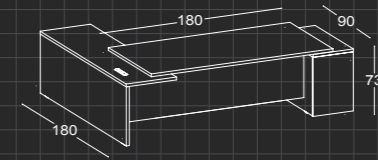

SNO 18 230K - Sağ / Right

SNO 18 231K - Sol / Left

230'lik Masa / 230' Desk