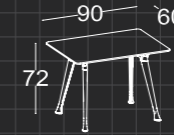

KIT 60 0900

Etajer / Etagere