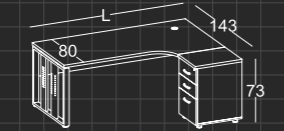

L: 120
L: 140
L: 160
L: 180
L: 200

Masa / Desk

TEKNO OPERASYONEL / TEKNO OPERATIONAL

STE 80 F140
STE 80 F160
STE 80 F180
STE 80 F200

L: 140
L: 160
L: 180
L: 200

Masa / Desk

STE 14 F160 - Sağ / Right
STE 14 F161 - Sol / Left
STE 14 F180 - Sağ / Right
STE 14 F181 - Sol / Left