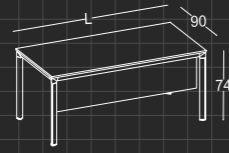

URAS YÖNETİCİ MASALARI MELAMİN / URAS EXECUTIVE DESK MELAMINE

SUR 90 1800

SUR 90 2000

Masa / Desk

L: 180

L: 200

SUR 93 1800

SUR 93 2000

Masa / Desk