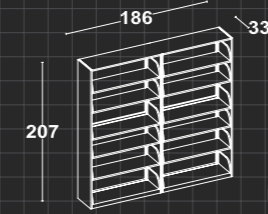

6201-2

Tekli Çift Taraflı Kütüphane Dolabı / Library Cabinet; Single, Double-Sided