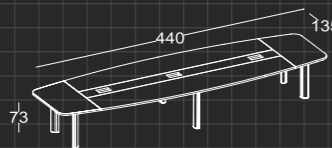

STP 10 2610

260'lik Toplantı Masası / 260' Meeting Desk

STP 10 3200

STP 10 3210

320'lik Toplantı Masası / 320' Meeting Desk

STP 10 4400

STP 10 4410

440'lik Toplantı Masası / 440' Meeting Desk