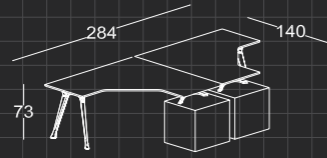

SIT 40 1400

Masa / Desk

SIT 40 M140

3 Ayaklı / 3 Legs

SIT 40 M280

2'li / Double

SIT 40 M340

2'li Tabla İlaveli / Double With Table Tray in the Middle

SIT 60 1600 - Sağ / Right

SIT 61 1600 - Sol / Left

SIT 60 M160 - Sağ / Right

SIT 61 M160 - Sol / Left

Masa / Desk

3 Ayaklı / 3 Legs

SIT 60 M320

2'li / Double