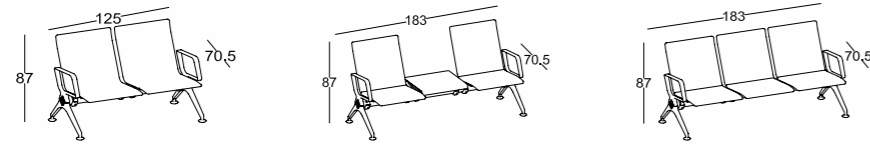

CLEANING

Polyurethane filling; removes easily most common dirt.

TEMİZLİK

Poliüretan dolgu, kirleri ortadan kaldırır ve en yaygın lekeler kolayca çıkarılır.

EASY ASSEMBLING

Assembly and maintenance is easy.

KOLAY MONTAJ

Montajı ve bakımı kolaydır.

FIRE RETARDANT

Padding of seat and back is an integral foam polyurethane system with fire retardant features on both mass and nucleus and color agents.

GEÇ ALEV ALMA ÖZELLİĞİ

Poliüretan kısımlar; hem yoğunluk hem de renk veren maddeler için geç alev alma özelliğine sahiptir.

ERGONOMICS

For comfortable and healthy sitting position fit the shape of the seating surface and back to human body shape.

ERGONOMİ

Oturma yüzeyi ve sırtın şekli, rahat ve sağlıklı bir oturma pozisyonu için insan vücudunun ergonomisine uyum sağlar.