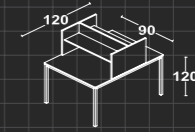

Sergi Rafları / Display Shelf

İkili Okuyucu Masası / Reader Desk

KÜTÜPHANE SİSTEMLERİ
LIBRARY SYSTEMS

Technical Specification

Teknik Özellikler

6200

Sergi Rafı / Display Shelf

6210