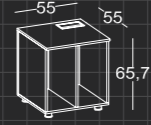

URAS KONSOLLAR ve KESONLAR MELAMİN / URAS CONSOLES AND PEDESTALS (MELAMINE)

SUK 55 H550

2 CPU Kabinli / Double Cabinet for CPU

SUK 55 S120