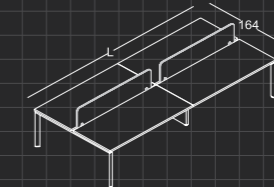

SFR 16 2800

SFR 16 3200

4'lü Grup / 4 Groups