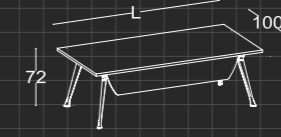

L: 200

L: 220

SIT 10 K180

SIT 10 K200

SIT 10 K220

Konsollu / With Console

L: 180

L: 200

L: 220

SIT 60 0930

Etajer / Etagere

SIT 60 M120

2 Ayaklı Etajer / 2 Legs Etagere

SIT 60 0600

Sehpa / Coffee Table

SIT 90 0900

Büyük Sehpa / Large Coffee Table

I TOSS COMPACT YÖNETİCİ / I TOSS COMPACT EXECUTIVE DESKS

L: 180

L: 200

KIT 10 1800

KIT 10 2000

Masa / Desk

L: 180