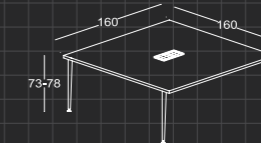

L: 200

L: 220

L: 240

SCR 31 M200 - Sol / Left

SCR 30 M200 - Sağ / Right

SCR 31 M220 - Sol / Left

SCR 30 M220 - Sağ / Right

SCR 31 M240 - Sol / Left

SCR 30 M240 - Sağ / Right

Konsollu Masa / Desk With Console

SCR 60 M120

Kesonlu 2 Ayaklı Etajer / With Pedestal and Two Leg Etagere

SCR 50 0500

Sehpa / Coffee Table

SCR 16 1600

Kare Masa / Square Table