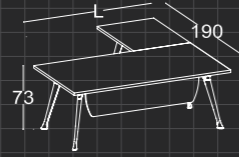

L: 180

L: 200

L: 220

SIT 10 Y180

SIT 10 Y200

SIT 10 Y220

Yan Masa İlaveli / Desk Including Side Desk

L: 180

L: 200

L: 220

SIT 10 K180

SIT 10 K200

SIT 10 K220

Konsollu / With Console

L: 180

L: 200

L: 220

SIT 60 0930

Etajer / Etagere

SIT 60 M120

2 Ayaklı Etajer / 2 Legs Etagere

SIT 60 0600

Sehpa / Coffee Table

SIT 90 0900