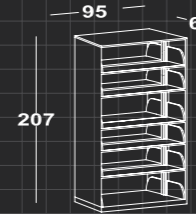

6201-1

Tekli Tek Taraflı Kütüphane Dolabı / Library Cabinet; Single, Single-Sided