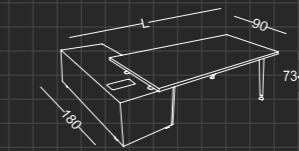

L: 200

SCR 31 1600 - Sol / Left

SCR 30 1600 - Sağ / Right

SCR 31 1800 - Sol / Left

SCR 30 1800 - Sağ / Right

SCR 31 2000 - Sol / Left

SCR 30 2000 - Sağ / Right

L Masa / L Desk

L: 200

L: 220

L: 240

SCR 31 M200 - Sol / Left

SCR 30 M200 - Sağ / Right

SCR 31 M220 - Sol / Left

SCR 30 M220 - Sağ / Right

SCR 31 M240 - Sol / Left