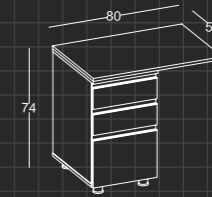

SUR 55 080K

Kesonlu Etajer / Etagere With Pedestal