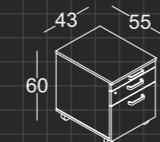

KESONLAR (MELAMİN) / PEDESTALS (MELAMINE)

SKS 55 56KT