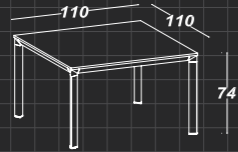

SIT TP 6300

SIT TP 4200

EPSILON TOPLANTI MASASI / EPSILON MEETING DESK

WEP 15 3000

SEP 15 3000

URAS TOPLANTI MASALARI / URAS MEETING DESK

SUR 10 1000

SUR 11 1100