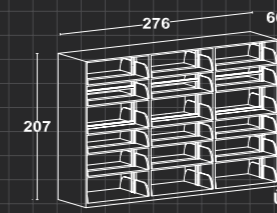

Üçlü Çift Taraflı Kütüphane Dolabı / Library Cabinet; Triple, Double-Sided

6203-1

Üçlü Tek Taraflı Kütüphane Dolabı / Library Cabinet; Triple, Single-Sided