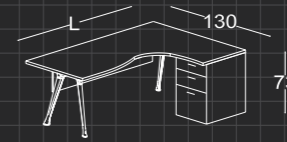

SIT 50 M360

2'li (6 Ayaklı) / Double (6 Legs)

SIT 50 M420

2'li Tabla İlaveli / Double Group With Middle Table Surface

L: 160

L: 180

SIT 30 1600 - Sağ / Right

SIT 31 1600 - Sol / Left