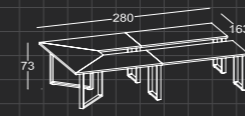

280'lik "U" Toplantı Masası / 280' U-Meeting Desk

SMT 42 163K