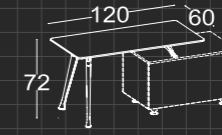

KIT 10 K200

KIT 10 K220

Konsollu / With Console

KIT 60 0900

Etajer / Etagere

KIT 60 M120

2 Ayaklı Etajer / 2 Leg Etagere

KIT 60 0600

Sehpa / Coffee Table

I TOSS 90'LIK YÖNETİCİ / I TOSS 90' EXECUTIVE DESKS

SIT 90 1600
SIT 90 1800
SIT 90 2000

L: 160
L: 180
L: 200

Masa / Desk

SIT 90 T220
SIT 90 T240

L: 220
L: 240

Toplantı Modülü İlaveli / Desk With Meeting Module