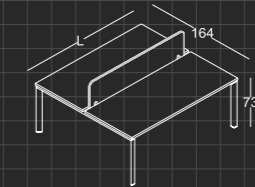

SFR 13 1200 - Sağ / Right

SFR 13 1210 - Sol / Left

Çift Yönlü Kitaplık / Two-Way Bookcase

L: 140

L: 160

L: 180

SFR 16 1400

SFR 16 1600