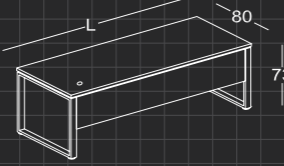

TEKNO

TEKNO
 OPERATIONAL
 OPERASYONAL

TEKNO

STE 80 1200
STE 80 1400
STE 80 1600
STE 80 1800
STE 80 2000

L: 120
L: 140
L: 160
L: 180
L: 200

Masa / Desk

STE 80 120P
STE 80 140P
STE 80 160P
STE 80 180P
STE 80 200P