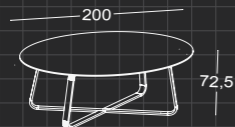

Toplantı Masası / Meeting Desk

LIN 12 1200