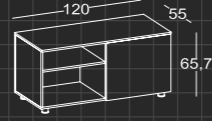

Sürgü Kapaklı Konsol / Sliding Door Console

SUK 55 H120