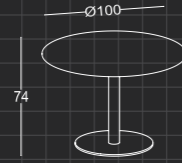

SIT TP 6300

SIT TP 4200

EPSILON TOPLANTI MASASI / EPSILON MEETING DESK

WEP 15 3000

SEP 15 3000

URAS TOPLANTI MASALARI / URAS MEETING DESK

SUR 10 1000

SUR 11 1100