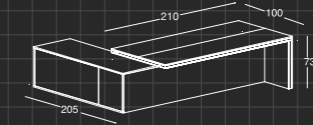

Güçlü duruşu ile yönetici odalarında fark yaratır.

OPTIMAL

OPTIMAL

Technical Specification

Teknik Özellikler

SOP 10 2300 - Sağ / Right

SOP 10 2301 - Sol / Left

230'luk Masa / 230' Desk