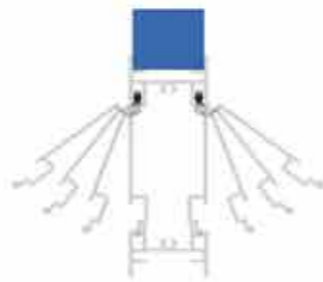

By lifting the cable duct cover up and pull yourself.
Kablo kanalı kapağını yukarı kaldırarak kendinize doğru çekiniz.

LIGHTPAN

With the ability to hide cables, it removes the negative effects of image pollution. It has got openable aluminium frame providing convenience to interfere in cables when it is needed.

Kabloların gizlenebilme özelliği ile görüntü kirliliğine neden olacak olumsuz etkileri ortadan kaldırır. Gerektiğinde kablolarla müdahale etmede, kolaylık sağlayan, açılabilir sistemli, alüminyum baza kullanımı mevcuttur.