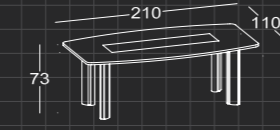

SUR 11 2200

STP TOPLANTI MASALARI / STP MEETING DESK

STP 12 1200

120'lik Toplantı Masası / 120' Meeting Desk

STP 11 2100

STP 11 2110

210'luk Toplantı Masası / 210' Meeting Desk

STP 10 2600