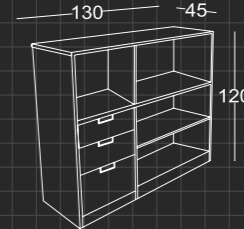

SFR 13 1200 - Sağ / Right

SFR 13 1210 - Sol / Left

Çift Yönlü Kitaplık / Two-Way Bookcase

L: 140

L: 160

L: 180

SFR 16 1400

SFR 16 1600