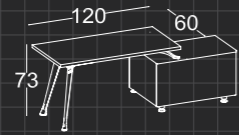

L: 220

SIT 60 0930

Etajer / Etagere

SIT 60 M120

2 Ayaklı Etajer / 2 Legs Etagere

SIT 60 0600

Sehpa / Coffee Table

SIT 90 0900