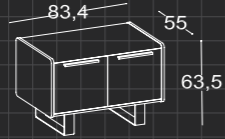

2'li Kartoteks / Double Card Index

INK 55 084K