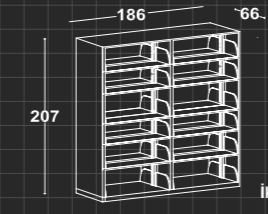

6202-1

İkili Tek Taraflı Kütüphane Dolabı / Library Cabinet; Double, Single-Sided