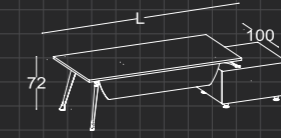

KIT 10 M180

KIT 10 M200

80'lik Modüllü / Desk With 80' Module

L: 180

L: 200

L: 220