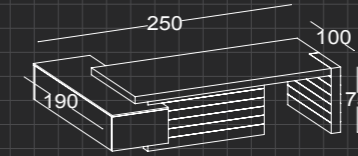

DELTA

DELTA

DELTA is an ergonomic, handy, elegant and aesthetic design.
DELTA, ergonomik, kullanışlı, zarif ve estetik bir tasarımdır.

DELTA

Technical Specification

Teknik Özellikler

SDT 10 2500 - Sağ / Right