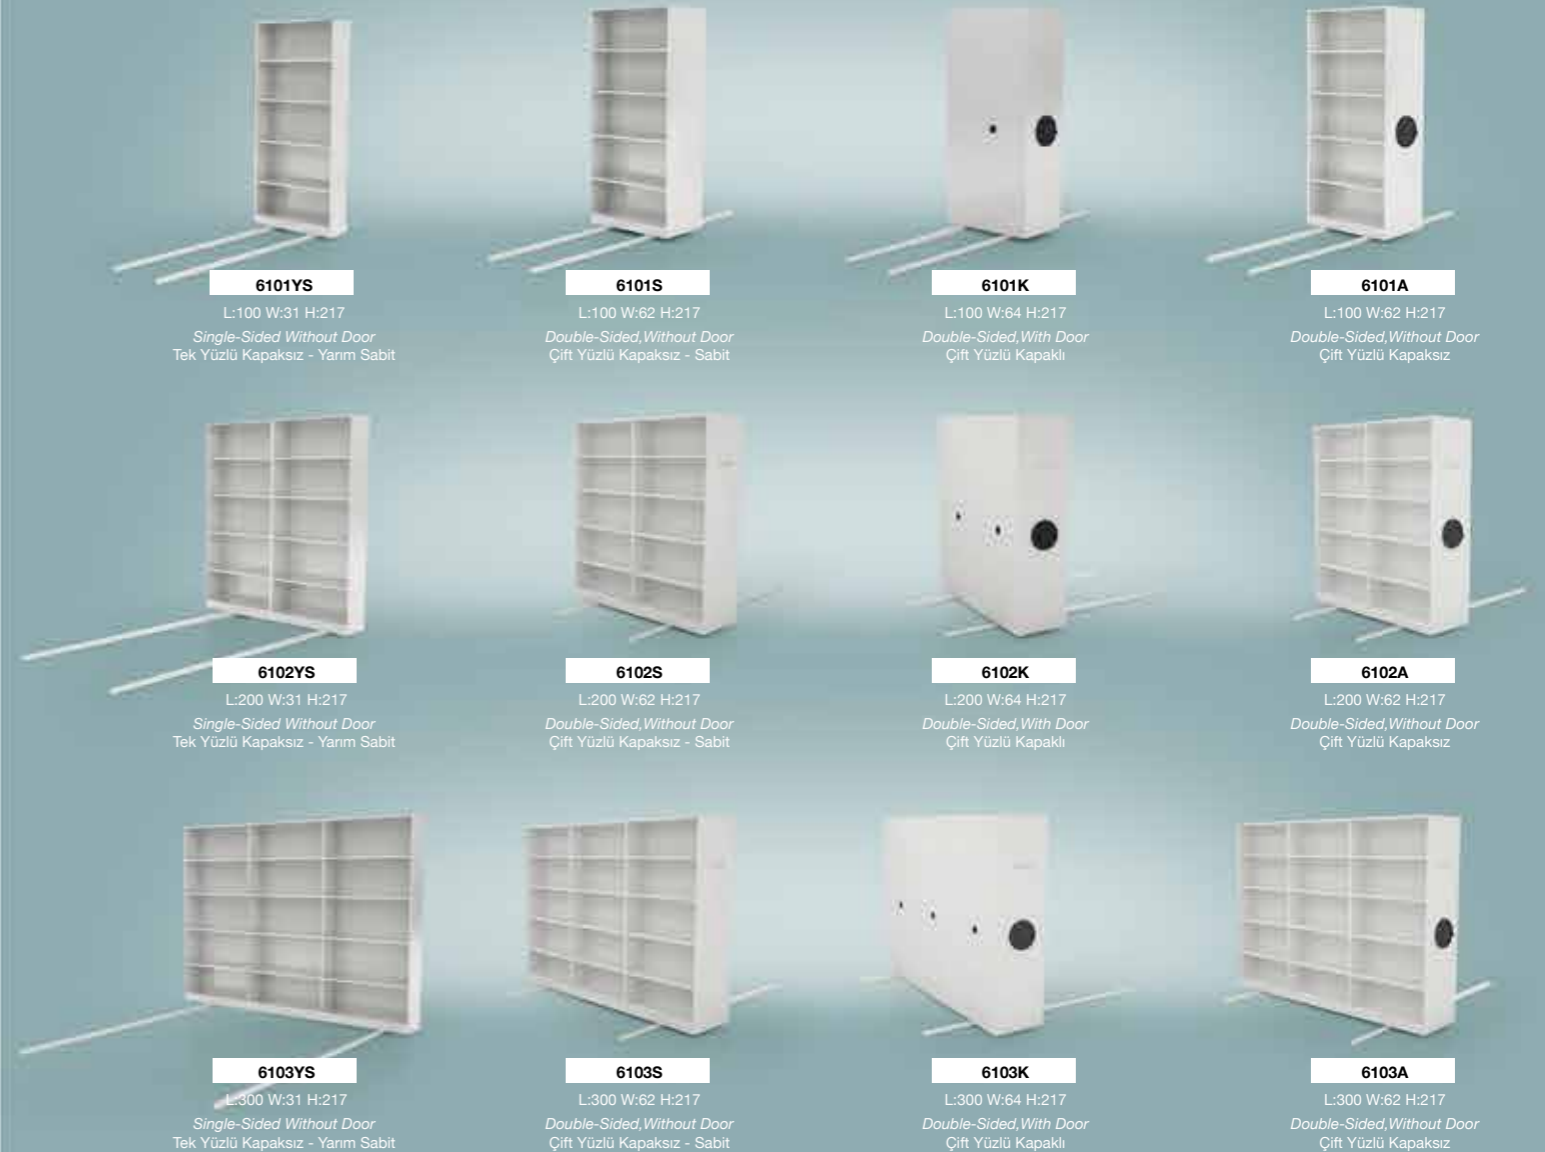

COMPACT ARCHIVE KONPAKT ARŞİV

Erişilebilirliği sağlamak ve depolama kapasitesini en üst düzeye çıkarmak için tasarlanmıştır. Doğru arşivleme sistemini seçerek, her türlü mekan arşiv ve depolamada verimli bir şekilde kullanılabilir ve tüm belgeler kolay ulaşılabilir.

Tekerlekleri ile özel hazırlanmış lama raylar üzerinde hareket ederek birbirinden ayrılan ve birbirine yanaşan seri dolaplardan oluşmaktadır. Compact dolap, klasik arşivleme sistemleriyle kıyaslandığında arşiv mekanlarında büyük ölçüde yer tasarrufu sağlar.

Arşivleme sorununuza çözüm olarak Compact Arşivleme Sistemi en az alan kaplayarak, kullanışlı bir şekilde dizayn edilmiştir. Yüksek kalite Ereğli A1 dkp sacdan imal edilmektedir.