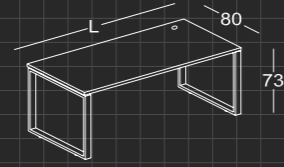

TEKNO

TEKNO
 OPERATIONAL
 OPERASYONAL

TEKNO

STE 80 1200
STE 80 1400
STE 80 1600
STE 80 1800
STE 80 2000

L: 120
L: 140
L: 160
L: 180
L: 200

Masa / Desk

STE 80 120P
STE 80 140P
STE 80 160P
STE 80 180P
STE 80 200P