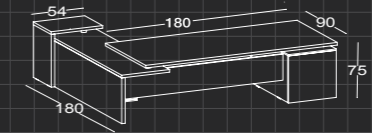

SNO 18 206K - Sol / Left

205'lik Masa / 205' Desk

SNO 18 230K - Sağ / Right

SNO 18 231K - Sol / Left

230'lik Masa / 230' Desk

SNO 18 225K - Sağ / Right

SNO 18 226K - Sol / Left

225'lik Masa / 225' Desk