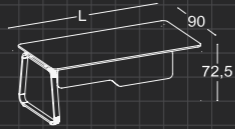

INOX HIGHGLOSS

LIN 90 1602 - Sol / Left

LIN 90 1601 - Sağ / Right

L: 160

LIN 90 1802 - Sol / Left

LIN 90 1801 - Sağ / Right

L: 180

LIN 90 2002 - Sol / Left

LIN 90 2001 - Sağ / Right

L: 200

Tek Ayaklı Masa / Single Leg Desk

LIN 10 181A - Sol / Left

LIN 10 180A - Sağ / Right