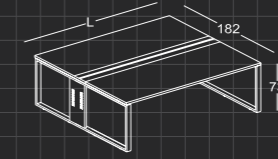

L: 160
L: 180

L Masa / L Desk

TEKNO OPERASYONEL / TEKNO OPERATIONAL

L: 140
L: 160
L: 180
L: 200

STE 18 1400
STE 18 1600
STE 18 1800
STE 18 2000

Masa / Desk

STE 60 0900

Etajer / Etagere