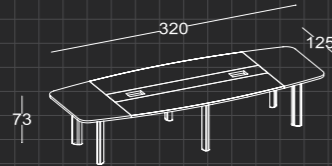

320'lik Toplantı Masası / 320' Meeting Desk

STP 10 4400

STP 10 4410