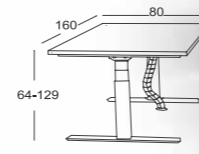

WONT will protect your health while on the move ...
WONT; hareket halinde iken sağlığınıza koruyacak...

Standing for a few hours on a business day not only has a positive impact on health, it also enhances concentration and productivity.

İş gününün birkaç saati ayakta durabilmek, sağlık üzerinde sadece olumlu bir etkiye sahip olmak ile kalmaz, aynı zamanda konsantre olma ve üretkenlik özelliğini de geliştirir.

WONT

SWT 80 1600