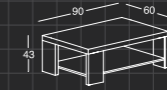

SSH 60 0900

Sehpa / Coffee Table