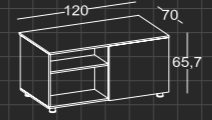

Sürgü Kapaklı Konsol / Sliding Door Console

SUD 55 0800