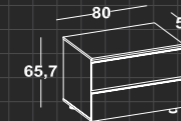

SUD 55 0800

Sürgü Kapaklı Dolap / Sliding Door Cabinet

SUK 55 0800 - Sağ / Right

SUK 55 0801 - Sol / Left

Dolaplı Keson / Pedestal With Cabinet

SUK 55 0802

Keson / Pedestal

SUK 55 0810