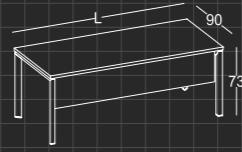

FERRO 90'LIK YÖNETİCİ / 90' FERRO EXECUTIVE DESKS

SFR 90 1600

SFR 90 1800

SFR 90 2000

L: 160

L: 180

L: 200

Masa / Desk

SFR 30 1600 - Sağ / Right

SFR 31 1600 - Sol / Left

SFR 30 1800 - Sağ / Right

SFR 31 1800 - Sol / Left

SFR 30 2000 - Sağ / Right

SFR 31 2000 - Sol / Left