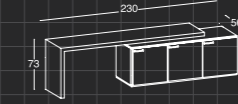

Güçlü duruşu ile yönetici odalarında fark yaratır.

OPTIMAL

OPTIMAL

Technical Specification

Teknik Özellikler

SOP 10 2300 - Sağ / Right

SOP 10 2301 - Sol / Left

230'luk Masa / 230' Desk