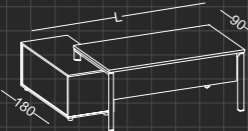

L: 160

L: 180

L: 200

Konsollu Masa / With Console Desk

SFR 50 0500

SFR 90 0600

L: 50

L: 90

W: 50

W: 60

H: 45

H: 45

Sehpa / Coffee Table

SFR 10 2000