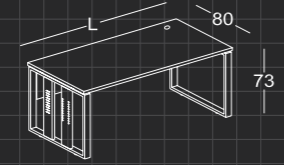

TEKNO OPERASYONEL / TEKNO OPERATIONAL

STE 80 F140
STE 80 F160
STE 80 F180
STE 80 F200

L: 140
L: 160
L: 180
L: 200

Masa / Desk

STE 14 F160 - Sağ / Right
STE 14 F161 - Sol / Left
STE 14 F180 - Sağ / Right
STE 14 F181 - Sol / Left