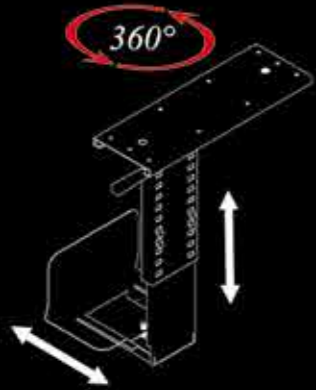

KARTOTEKS DOLAPLARI / CARD INDEX CABINETS

6372TR

L: 40 W: 62 H: 70

6373TR

L: 40 W: 62 H: 101

6374TR

L: 40 W: 62 H: 132

Pedestal and card index cabinet are products which are showing regularly in offices and can put into this functional cabinets office supplies, documents, files, folders.

Kesonlar ve Kartoteksler, ofislerde düzeni sağlayan ofis malzemelerini, evrakları, dosyaları, klasörleri muhafaza edebileceğiniz fonksiyonel dolaplardır.

METAL KESONLAR / METAL PEDESTALS

MKS2

L: 32 W: 50 H: 60

MKS5

L: 40 W: 50 H: 50

METAL HAREKETLİ HARDDİSKLİK / METAL MOBILE HARDDISK HOLDER

AKS HD 100H

Metal mobile harddisk holder provides more comfortable usage option with four different functionality.

Metal hareketli harddisklik 4 fonksiyonlu işlevselliği ile size daha rahat kullanım olanağı sağlamaktadır.

RANZA VE KARYOLALAR / BUNKBED AND BEDSTEADS

Our bunk bed group is very durable and useful which used in private and state student residence, in staff rooms or in military.

- DKP sheet
- Profile frame