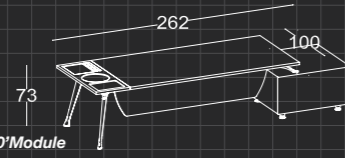

I TOSS 100'LÜK YÖNETİCİ / I TOSS 100' EXECUTIVE DESKS

SIT 10 EM22 - Sağ / Right

SIT 10 EM23 - Sol / Left

Evrak ve 80'lik Modüllü / Desk With Document and 80' Module

SIT 10 1800

SIT 10 2000

SIT 10 2200

Masa / Desk