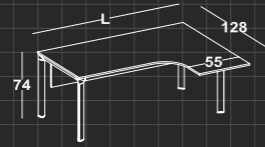

URAS OPERASYONEL MASALAR MELAMİN / URAS OPERATIONAL MELAMINE DESKS

SUR 30 1600 - Sağ / Right

SUR 31 1600 - Sol / Left

SUR 30 1800 - Sağ / Right

SUR 31 1800 - Sol / Left

L: 160

L: 180

Masa / Desk

SUR 80 M324

SUR 80 M364

SUR 80 M404