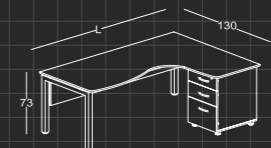

Sehpa / Coffee Table

SIR 11 1100

Kare Toplantı Masası / Square Meeting Desk

SIR 11 2200

Toplantı Masası / Meeting Desk

L: 160
L: 180

SIR 30 1600 - Sağ / Right
SIR 31 1600 - Sol / Left
SIR 30 1800 - Sağ / Right
SIR 31 1800 - Sol / Left