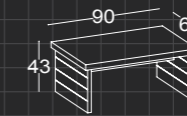

SDT 60 0900

Sehpa / Coffee Table