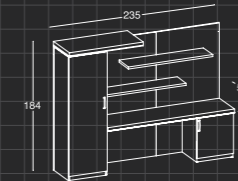

SOP 50 2300

Konsol / Etagere

SSH 60 0900

Sehpa / Coffee Table

SOP 11 2100

Toplantı Masası / Meeting Desk

SOP 50 2350

Kitaplık / Bookcase