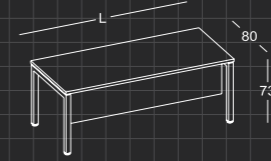

Technical Specification

Teknik Özellikler

L: 120
L: 140
L: 160
L: 180
L: 200

SIR 80 1200
SIR 80 1400
SIR 80 1600
SIR 80 1800
SIR 80 2000

Masa / Desk

L: 160
L: 180

SIR 83 1600 - Sağ / Right
SIR 83 1601 - Sol / Left
SIR 83 1800 - Sağ / Right
SIR 83 1801 - Sol / Left

3 Ayaklı Masa / 3 Legs Desk

L: 160
L: 180
L: 200

SIR 16 1604
SIR 16 1804
SIR 16 2004

2'li Masa / Double Desk

SIR 60 0900

Etajer / Etagere

L: 50
L: 80

SIR 50 0500
SIR 50 0800

Sehpa / Coffee Table

SIR 11 1100

Kare Toplantı Masası / Square Meeting Desk

SIR 11 2200

Toplantı Masası / Meeting Desk

L: 160
L: 180

SIR 30 1600 - Sağ / Right
SIR 31 1600 - Sol / Left
SIR 30 1800 - Sağ / Right
SIR 31 1800 - Sol / Left

L Masa / L Desk