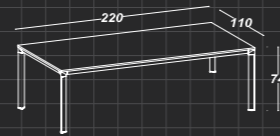

EPSILON TOPLANTI MASASI / EPSILON MEETING DESK

WEP 15 3000

SEP 15 3000

URAS TOPLANTI MASALARI / URAS MEETING DESK

SUR 10 1000

SUR 11 1100

SUR 11 2200

STP TOPLANTI MASALARI / STP MEETING DESK

STP 12 1200

120'lik Toplantı Masası / 120' Meeting Desk

STP 11 2100

STP 11 2110

210'luk Toplantı Masası / 210' Meeting Desk

STP 10 2600

STP 10 2610

260'lik Toplantı Masası / 260' Meeting Desk

STP 10 3200

STP 10 3210

320'lik Toplantı Masası / 320' Meeting Desk

STP 10 4400

STP 10 4410

440'lik Toplantı Masası / 440' Meeting Desk

SMT TOPLANTI MASALARI / SMT MEETING DESK

SMT 28 1630

280'lik Toplantı Masası / 280' Meeting Desk With Writing Pad

SMT 16 1630

163'lük Toplantı Masası / 163' Meeting Desk

SMT 42 1630

420'lik Toplantı Masası / 420' Meeting Desk With Writing Pad

SMT 28 163K

280'lik Toplantı Masası Prizli / 280' Meeting Desk With Aluminum Socket

SMT 16 2800

280'lik "U" Toplantı Masası / 280' U-Meeting Desk

SMT 42 163K

420'lik Toplantı Masası Prizli / 420' Meeting Desk With Aluminum Socket

SMT 42 2800

420'lik "U" Toplantı Masası / 420' U-Meeting Desk