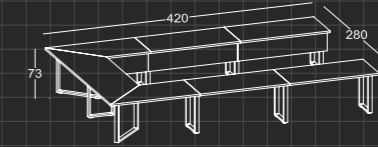

420'lik "U" Toplantı Masası / 420' U-Meeting Desk