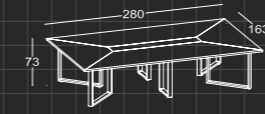

SMT TOPLANTI MASALARI / SMT MEETING DESK

SMT 28 1630

280'lik Toplantı Masası / 280' Meeting Desk With Writing Pad

SMT 16 1630