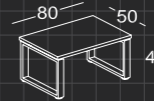

TEKNO

STE 80 1200
STE 80 1400
STE 80 1600
STE 80 1800
STE 80 2000

L: 120
L: 140
L: 160
L: 180
L: 200

Masa / Desk

STE 80 120P
STE 80 140P
STE 80 160P
STE 80 180P
STE 80 200P

L: 120
L: 140
L: 160
L: 180
L: 200

Masa / Desk

TEKNO OPERASYONEL / TEKNO OPERATIONAL

STE 80 F140
STE 80 F160
STE 80 F180
STE 80 F200

L: 140
L: 160
L: 180
L: 200

Masa / Desk

STE 14 F160 - Sağ / Right
STE 14 F161 - Sol / Left
STE 14 F180 - Sağ / Right
STE 14 F181 - Sol / Left

L: 160
L: 180

L Masa / L Desk

TEKNO OPERASYONEL / TEKNO OPERATIONAL

L: 140
L: 160
L: 180
L: 200

STE 18 1400
STE 18 1600
STE 18 1800
STE 18 2000

Masa / Desk

STE 60 0900

Etajer / Etagere

STE 50 0500

Sehpa / Coffee Table

STE 50 0800

Büyük Sehpa / Large Coffee Table

L: 150
L: 170
L: 190

STE 00 1600
STE 00 1800
STE 00 2000

Kablo Tavası / Cable Tray