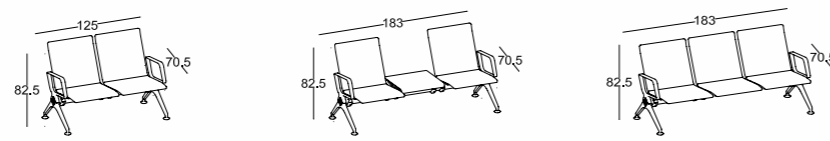

UPHOLSTERY / DÖŞEME