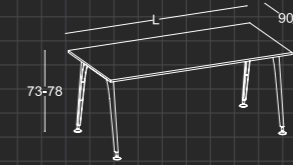

CROSS

CROSS

CROSS

Technical Specification

Teknik Özellikler

MCR 90 1740

Masif Tabla / Solid Table

L: 160

L: 180

L: 200

SCR 90 1600

SCR 90 1800

SCR 90 2000

Masa / Desk

L: 160

L: 180