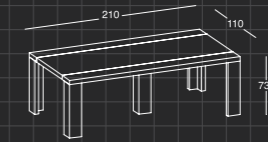

SOP 11 2100

Toplantı Masası / Meeting Desk