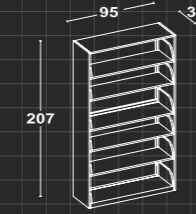

Sergi Rafı / Display Shelf

Tekli Tek Taraflı Kütüphane Dolabı / Library Cabinet; Single, Single-Sided