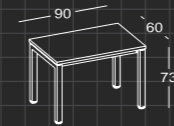

SIR 60 0900

Etajer / Etagere

L: 50
L: 80