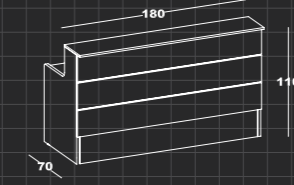

RESEPSİYON RECEPTION

Technical Specification

Teknik Özellikler

L: 160

L: 200

L: 160

L: 200

SPA 90 9100

Pera Banko / Pera Counter

SPA 90 9200 - Sağ / Right

SPA 90 9210 - Sol / Left

Pera Yan Modül / Pera Side Module