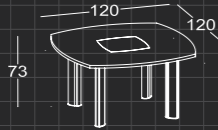

STP TOPLANTI MASALARI / STP MEETING DESK

STP 12 1200

120'lik Toplantı Masası / 120' Meeting Desk

STP 11 2100

STP 11 2110