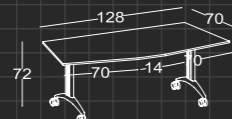

FKM 70 1600

L: 160

FKM 70 1800

L: 180

Masa / Desk

FOLDING - KATLANIR MODÜLLER / FOLDING MODULES

FKM 70 1280

60'lık Açılı / 60' Angled