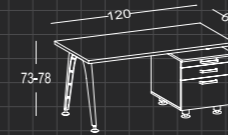

L: 200

L: 220

L: 240

SCR 31 M200 - Sol / Left

SCR 30 M200 - Sağ / Right

SCR 31 M220 - Sol / Left

SCR 30 M220 - Sağ / Right

SCR 31 M240 - Sol / Left

SCR 30 M240 - Sağ / Right

Konsollu Masa / Desk With Console

SCR 60 M120

Kesonlu 2 Ayaklı Etajer / With Pedestal and Two Leg Etagere

SCR 50 0500

Sehpa / Coffee Table

SCR 16 1600

Kare Masa / Square Table