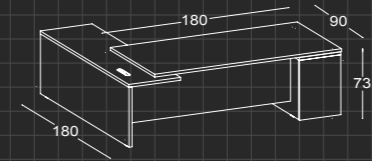

NOVA

NOVA

Technical Specification

Teknik Özellikler

SNO 18 180D - Sağ / Right

SNO 18 181D - Sol / Left

180'lik Masa / 180' Desk

SNO 18 205K - Sağ / Right