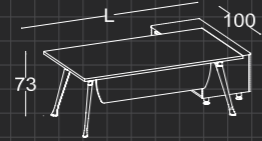

L: 180

L: 200

L: 220

SIT 10 Y180

SIT 10 Y200

SIT 10 Y220

Yan Masa İlaveli / Desk Including Side Desk

L: 180

L: 200

L: 220

SIT 10 K180

SIT 10 K200

SIT 10 K220

Konsollu / With Console

L: 180

L: 200

L: 220

SIT 60 0930

Etajer / Etagere

SIT 60 M120

2 Ayaklı Etajer / 2 Legs Etagere

SIT 60 0600

Sehpa / Coffee Table

SIT 90 0900