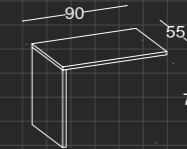

SEG 55 0900

Etajer / Etagere

L: 60

L: 90