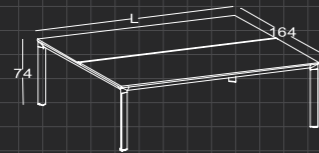

L: 160

L: 180

L: 200

2'li / Double

SUR 16 M160

SUR 16 M180

SUR 16 M200