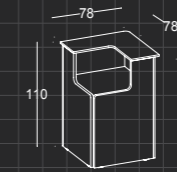

SPA 90 9300

Pera Köşe / Pera Corner