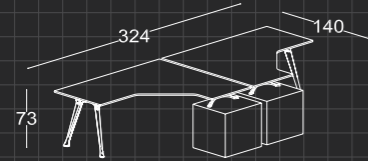

SIT 40 1400

Masa / Desk

SIT 40 M140

3 Ayaklı / 3 Legs

SIT 40 M280

2'li / Double

SIT 40 M340

2'li Tabla İlaveli / Double With Table Tray in the Middle

SIT 60 1600 - Sağ / Right

SIT 61 1600 - Sol / Left

SIT 60 M160 - Sağ / Right

SIT 61 M160 - Sol / Left

Masa / Desk

3 Ayaklı / 3 Legs

SIT 60 M320

2'li / Double