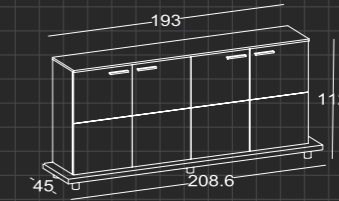

SIT 45 1120

Kitaplık / Bookcase

SDT 60 0900

Sehpa / Coffee Table