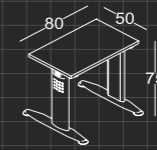

SVR 50 0800

Etajer / Etagere