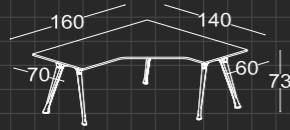

SIT 40 1400

Masa / Desk

SIT 40 M140

3 Ayaklı / 3 Legs

SIT 40 M280

2'li / Double

SIT 40 M340

2'li Tabla İlaveli / Double With Table Tray in the Middle

SIT 60 1600 - Sağ / Right

SIT 61 1600 - Sol / Left

SIT 60 M160 - Sağ / Right

SIT 61 M160 - Sol / Left

Masa / Desk

3 Ayaklı / 3 Legs

SIT 60 M320

2'li / Double