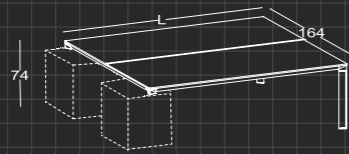

L: 160

L: 180

L: 200

2'li (2 Ayaklı) / Double (2 Legs)

SUR 16 A324

SUR 16 A364

SUR 16 A404