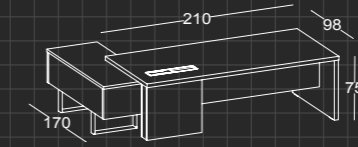

ERGUVAN

ERGUVAN

ERGUVAN

Technical Specification

Teknik Özellikler

SEG 10 2400 - Sağ / Right

SEG 10 2410 - Sol / Left

240'lük Masa / 240' Desk