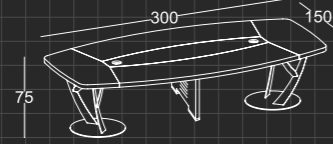

SIT TP 6300

SIT TP 4200

EPSILON TOPLANTI MASASI / EPSILON MEETING DESK

WEP 15 3000

SEP 15 3000

URAS TOPLANTI MASALARI / URAS MEETING DESK

SUR 10 1000

SUR 11 1100