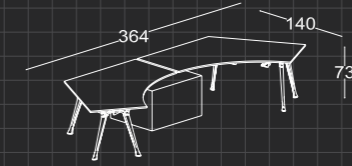

SIT 60 1600 - Sağ / Right

SIT 61 1600 - Sol / Left

SIT 60 M160 - Sağ / Right

SIT 61 M160 - Sol / Left

Masa / Desk

3 Ayaklı / 3 Legs

SIT 60 M320

2'li / Double

L: 110

SIT 16 0600

SIT 14 0600

I TOSS OPERASYONEL / OPERATIONAL WORKING DESKS

SIT 50 1800

Masa / Desk

SIT 50 M180

3 Ayaklı / 3 Legs

SIT 50 M360

2'li (6 Ayaklı) / Double (6 Legs)

SIT 50 M420

2'li Tabla İlaveli / Double Group With Middle Table Surface

L: 160

L: 180

SIT 30 1600 - Sağ / Right

SIT 31 1600 - Sol / Left